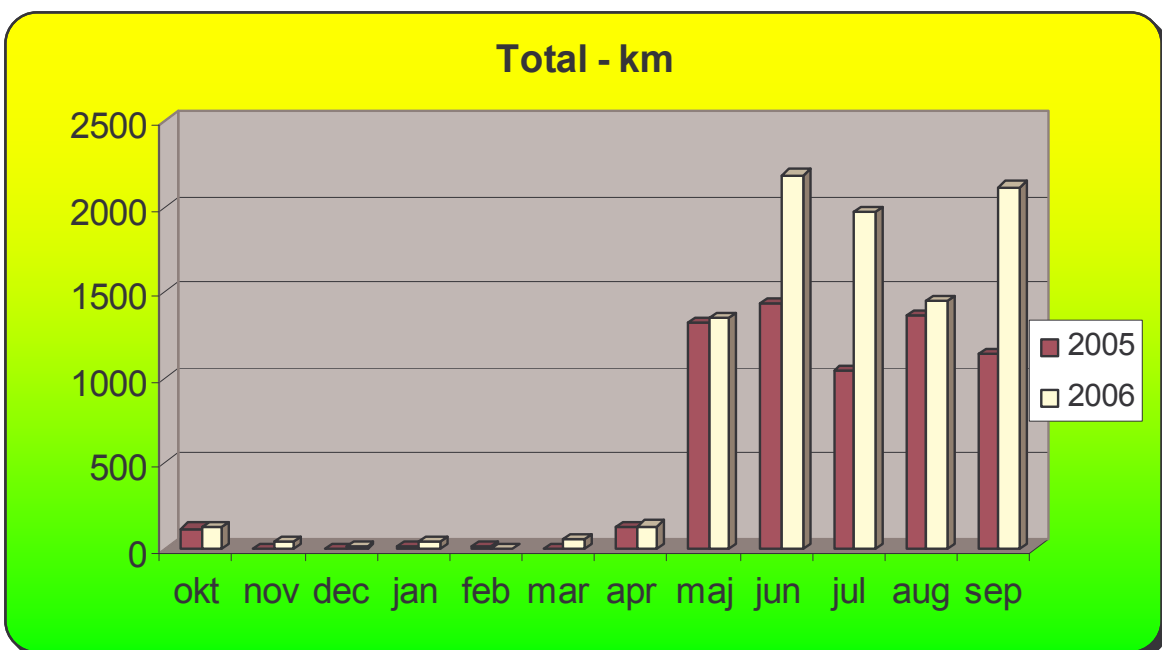

Søsportsklubben for hele familien

STATISTIK 2006 TOTAL

Søsportsklubben for hele familien

Bådtype

Søsportsklubben for hele familien

2. oktober 2005 - 1. oktober 2006

Sum af km båd	Mande-km					Hovedtotal
	Bådtype Anden	Kajak	robåd			
1. Naveren			3664		3664	
2. Excelsis			1267		1267	
3. Rød kajak		729			729	
4. 62			519		519	
5. Runner		497			497	
6. Coast		468			468	
7. Pal		383			383	
8. Grøn kajak		327			327	
9. Hvid kajak		288			288	
10. Gul kajak		264			264	
11. Line		253			253	
12. 2-kajak		168			168	
13. Rød havkajak		150			150	
14. Panan		141			141	
15. Blåtunge		81			81	
16. Vaks	65				65	
17. Mulle	50				50	
18. Grå Havkajak		35			35	
19. Blå havkajak		27			27	
20. SingelSculler (Palles b. 's)			26		26	
21. Psyko	21				21	
22. Orange	14				14	
23. Rød sculler			7		7	
24. Strømmen	5				5	
Hovedtotal	155	3811	5483		9449	

2. oktober 2005 - 1. oktober 2006

Pr. båd	Bådens km	
1. Naveren		733
2. Rød kajak		729
3. Runner		497
4. Coast		468
5. Excelsis		422
6. Pal		383
7. Grøn kajak		327
8. Hvid kajak		288
9. Gul kajak		264
10. Line		253
11. 62		173
12. Rød havkajak		150
13. Panan		141
14. 2-kajak		84
15. Blåtunge		81
16. Vaks		65
17. Mulle		50
18. Grå Havkajak		35
19. Blå havkajak		27
20. SingelSculler		26
21. Psyko		21
22. Orange		14
23. Rød sculler		7
24. Strømmen		5
		5.243