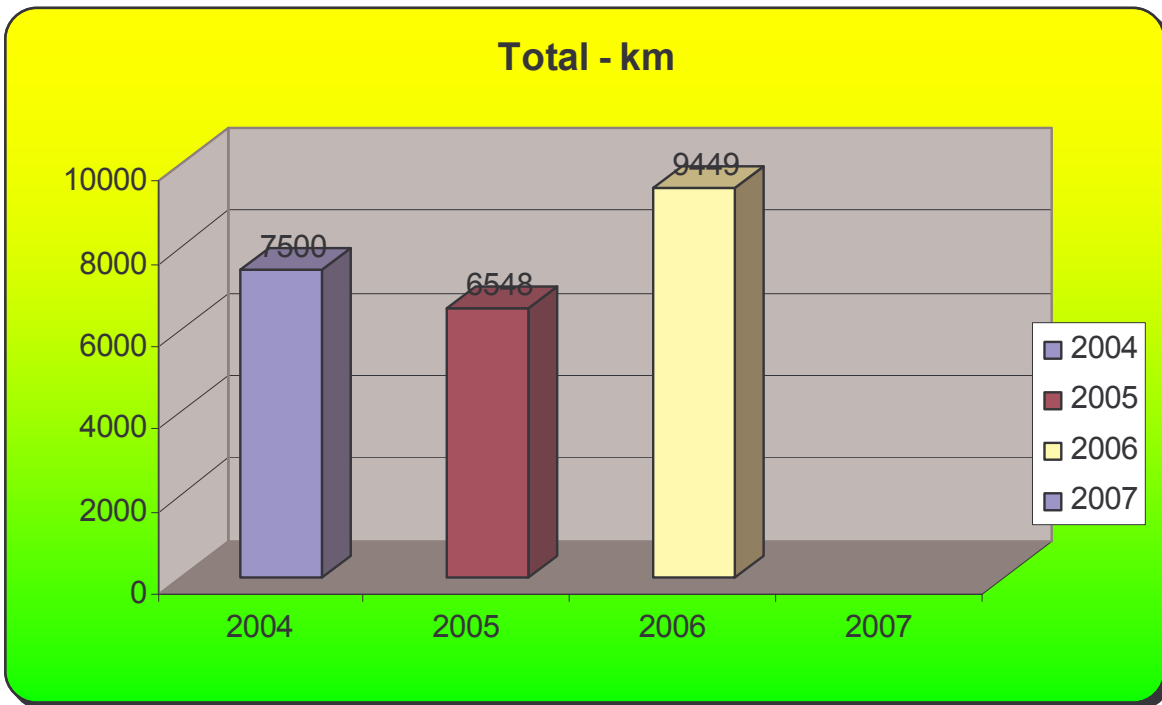

Søsportsklubben for hele familien

STATISTIK 2006 TOTAL

Søsportsklubben for hele familien

Bådtype

Søsportsklubben for hele familien

2. oktober 2005 - 1. oktober 2006

Sum af km båd	Mande-km					Hovedtotal
	Bådtype Anden	Kajak	robåd			
1. Naveren			3664		3664	
2. Excelsis			1267		1267	
3. Rød kajak		729			729	
4. 62			519		519	
5. Runner		497			497	
6. Coast		468			468	
7. Pal		383			383	
8. Grøn kajak		327			327	
9. Hvid kajak		288			288	
10. Gul kajak		264			264	
11. Line		253			253	
12. 2-kajak		168			168	
13. Rød havkajak		150			150	
14. Panan		141			141	
15. Blåtunge		81			81	
16. Vaks	65				65	
17. Mulle	50				50	
18. Grå Havkajak		35			35	
19. Blå havkajak		27			27	
20. SingelSculler (Palles b. 's)			26		26	
21. Psyko	21				21	
22. Orange	14				14	
23. Rød sculler			7		7	
24. Strømmen	5				5	
Hovedtotal	155	3811	5483		9449	

2. oktober 2005 - 1. oktober 2006

Pr. båd	Bådens km	
1. Naveren		733
2. Rød kajak		729
3. Runner		497
4. Coast		468
5. Excelsis		422
6. Pal		383
7. Grøn kajak		327
8. Hvid kajak		288
9. Gul kajak		264
10. Line		253
11. 62		173
12. Rød havkajak		150
13. Panan		141
14. 2-kajak		84
15. Blåtunge		81
16. Vaks		65
17. Mulle		50
18. Grå Havkajak		35
19. Blå havkajak		27
20. SingelSculler		26
21. Psyko		21
22. Orange		14
23. Rød sculler		7
24. Strømmen		5
		5.243