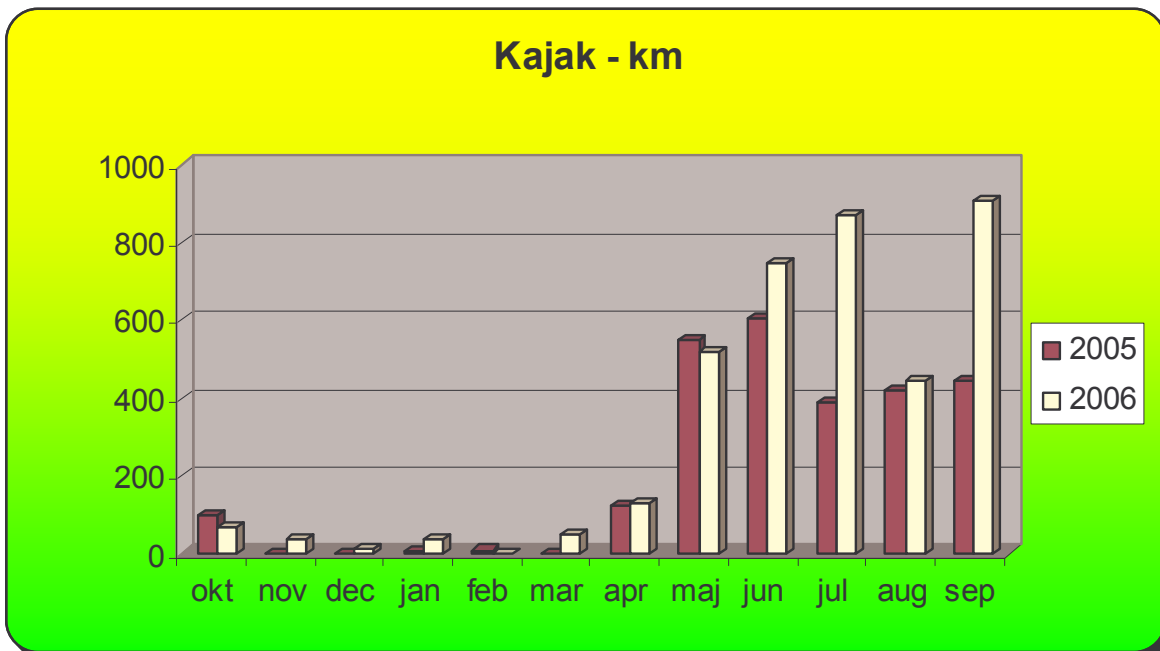

Søsportsklubben for hele familien

STATISTIK 2006 TOTAL

Søsportsklubben for hele familien

Bådtype

Søsportsklubben for hele familien

2. oktober 2005 - 1. oktober 2006

Sum af km båd	Mande-km					Hovedtotal
	Bådtype Anden	Kajak	robåd			
1. Naveren			3664		3664	
2. Excelsis			1267		1267	
3. Rød kajak		729			729	
4. 62			519		519	
5. Runner		497			497	
6. Coast		468			468	
7. Pal		383			383	
8. Grøn kajak		327			327	
9. Hvid kajak		288			288	
10. Gul kajak		264			264	
11. Line		253			253	
12. 2-kajak		168			168	
13. Rød havkajak		150			150	
14. Panan		141			141	
15. Blåtunge		81			81	
16. Vaks	65				65	
17. Mulle	50				50	
18. Grå Havkajak		35			35	
19. Blå havkajak		27			27	
20. SingelSculler (Palles b. 's)			26		26	
21. Psyko	21				21	
22. Orange	14				14	
23. Rød sculler			7		7	
24. Strømmen	5				5	
Hovedtotal	155	3811	5483		9449	

2. oktober 2005 - 1. oktober 2006

Pr. båd	Bådens km	
1. Naveren		733
2. Rød kajak		729
3. Runner		497
4. Coast		468
5. Excelsis		422
6. Pal		383
7. Grøn kajak		327
8. Hvid kajak		288
9. Gul kajak		264
10. Line		253
11. 62		173
12. Rød havkajak		150
13. Panan		141
14. 2-kajak		84
15. Blåtunge		81
16. Vaks		65
17. Mulle		50
18. Grå Havkajak		35
19. Blå havkajak		27
20. SingelSculler		26
21. Psyko		21
22. Orange		14
23. Rød sculler		7
24. Strømmen		5
		5.243