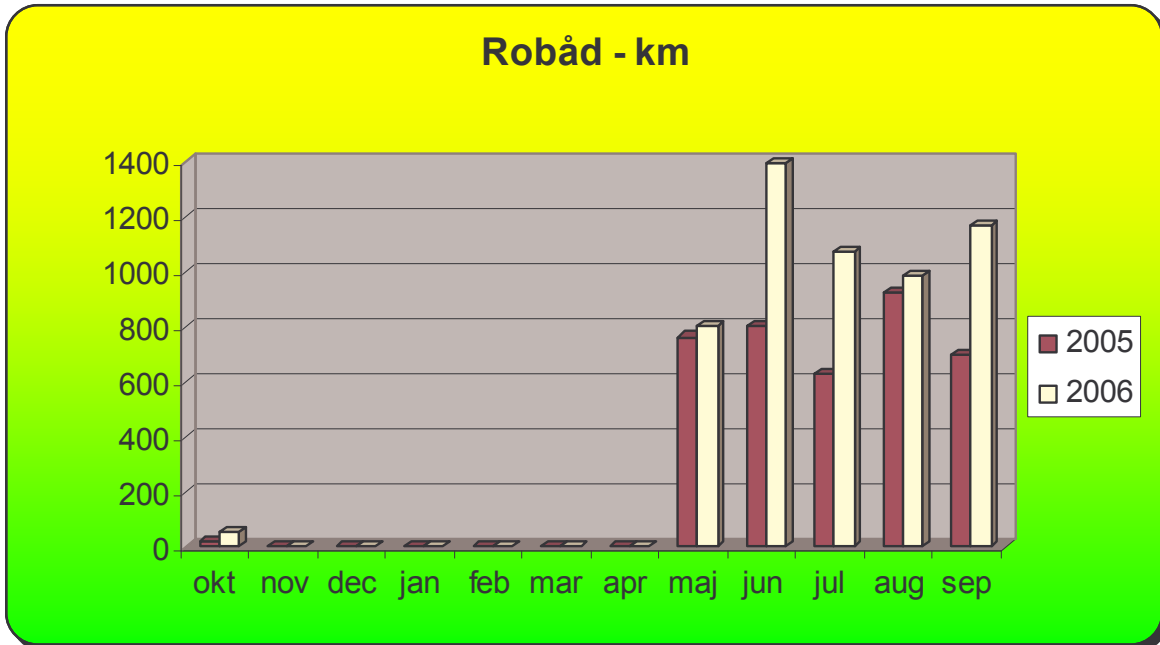

Søsportsklubben for hele familien

STATISTIK 2006 TOTAL

Søsportsklubben for hele familien

Bådtype

Søsportsklubben for hele familien

2. oktober 2005 - 1. oktober 2006

Sum af km båd	Mande-km					Hovedtotal
	Bådtype Anden	Kajak	robåd			
1. Naveren			3664		3664	
2. Excelsis			1267		1267	
3. Rød kajak		729			729	
4. 62			519		519	
5. Runner		497			497	
6. Coast		468			468	
7. Pal		383			383	
8. Grøn kajak		327			327	
9. Hvid kajak		288			288	
10. Gul kajak		264			264	
11. Line		253			253	
12. 2-kajak		168			168	
13. Rød havkajak		150			150	
14. Panan		141			141	
15. Blåtunge		81			81	
16. Vaks	65				65	
17. Mulle	50				50	
18. Grå Havkajak		35			35	
19. Blå havkajak		27			27	
20. SingelSculler (Palles b. 's)			26		26	
21. Psyko	21				21	
22. Orange	14				14	
23. Rød sculler			7		7	
24. Strømmen	5				5	
Hovedtotal	155	3811	5483		9449	

2. oktober 2005 - 1. oktober 2006

Pr. båd	Bådens km	
1. Naveren		733
2. Rød kajak		729
3. Runner		497
4. Coast		468
5. Excelsis		422
6. Pal		383
7. Grøn kajak		327
8. Hvid kajak		288
9. Gul kajak		264
10. Line		253
11. 62		173
12. Rød havkajak		150
13. Panan		141
14. 2-kajak		84
15. Blåtunge		81
16. Vaks		65
17. Mulle		50
18. Grå Havkajak		35
19. Blå havkajak		27
20. SingelSculler		26
21. Psyko		21
22. Orange		14
23. Rød sculler		7
24. Strømmen		5
		5.243